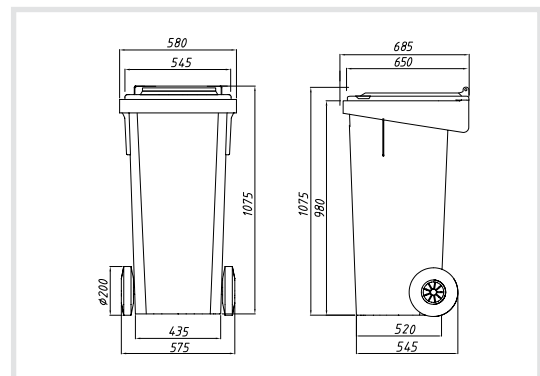

### Specification

- Material : HDPE

- Dimension(unit : mm)

Width	Depth	Height	Weight(kg)	Volume(ℓ)
580	685	1,075	15,5±2%	240

[www.ottokorea.com](http://www.ottokorea.com)