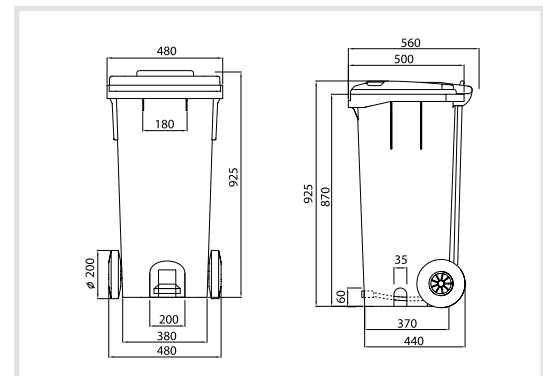

### Specification

- Material : HDPE

- Dimension(unit : mm)

Width	Depth	Height	Weight(kg)	Volume(ℓ)
480	560	925	13,0±2%	120

[www.ottokorea.com](http://www.ottokorea.com)